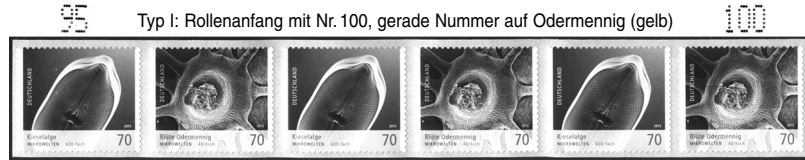

Sondermarken - Nummern 1-, 2- bzw. 3stellig, Bundesdruckerei Berlin = Typ BDB I

2 Motive auf einer Rolle
Mit den Michel-Nummern 3205/3206 Kieselalge und Odernennig-Blüte sowie dem Gemäldemarken Mädchen mit Weinglas und Haubenkranich 3280/3281 wurden Rollen mit zwei Motiven auf einer Rolle gedruckt. Bei 3205/3206 und 3280/3281 gibt es zwei Varianten (siehe Abbildung).

Wert in Cent	Rollen-größe	Michel-Nr.	Nummer auf	Einzelmarken **+0				Paare mit 2 Motiven **+0				3er-Str. **+0		5er-Str. **+0		6er-Streifen		11er-Str. (3 Nr.)		Rollenanfang			Rollenende		Schachtel
				ohne Nr.	ger. Nr.	unger. Nr.	Nr. 5	ohne Nr.	ger. Nr.	unger. Nr.	Nr. 5	ger. Nr.	unger. Nr.	ger. Nr.	unger. Nr.	g-u ger.	u-g unger.	gug	ugu	1	6	11	5er	11er	
70	100	3205	Kieselalge	1,00	1,80	2,20	12,-	2,00	2,80	3,20	13,-	3,50	4,00	5,50	6,50	6,60	7,50	11,-	13,-	10,-	12,-	15,-	14,-	17,-	1,50
70	100	3206	Odernennig-Blüte	1,00	2,20	1,80	10,-	2,00	3,20	2,80	11,-	4,00	3,50	6,50	5,50	7,50	6,60	13,-	11,-	12,-			12,-	15,-	----