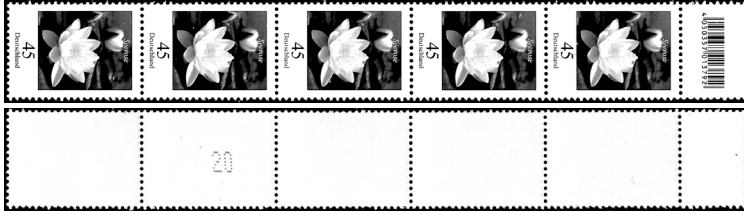

Blumen mit EAN, 45, 70 und 90 mit sehr seltener Fehlnummerierung

Eine seltene Fehlnummerierung bringt für Speziale Sammler einige interessante neue Zusammendruck-Varianten. So sind die im Michel-Spezial-Katalog katalogisierten Zusammendrucke S Zd 1 bzw. S Zd 2 bisher nur mit Nummer bekannt geworden. Jetzt gibt es beide Zusammendrucke bei der 45er, 70er und 95er auch ohne Nummer. Von der seltenen 45er sind leider die Marken schon vergriffen.

Fehlnummerierung der 45 Seerose

Wert in Euro	Rollen-größe	EAN-Code Deutsche Post AG	Michel-Nr.	Einzelmarken mit EAN S Zd 1 ohne Nr.	2er-Str. mit EAN S Zd 2 ohne Nr.	5er-Streifen mit EAN-Nr. oben	5er-Streifen mit EAN-Nr. unten
0,45III	500	013792	3303x	** 0	** 0	** 0	** 0
						45,-	45,-
						45,-	45,-

5er-Streifen mit Fehlnummerierung - EAN-Nummer oben