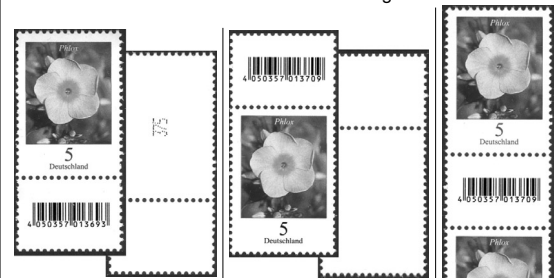

S Zd 2 = Marke/Zf/ Marke mit gerader oder ungerader Nr. auf der oberen der beiden Marken

S Zd 1 = Marke/Zf mit gerader o. ungerader Nr. S Zd 3 = Zf/Marke immer ohne Nummer